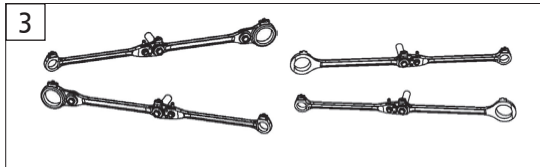

Pos. Nr. Pos.no.	Beschreibung Description	Art.-Nr. Art.no.	Preisgruppe Price bracket
1	GF-Schraube M2x25 Self-tapping screw M2x25	115533	3
2	TS-Stoppel Part set plugs	138069	5
3	TS-Treibstangen Part set of driving rod	134762	18
4	Vorlaufgestell komplett Pilot frame ass.	100157	17
5	Vorlaufradsatz Wheelset	90689	9
6	Bremsgestänge Brake leverage	100153	3
7	Bremsrahmen Brake frame	100274	12
8	GF-Schraube M2x4 GF-Screw M2x4	114877	3
9	Radsatz kleines Gewicht o.Z. Wheel set small weight	131593	12
10	Radsatz mit mittlerem Gewicht Wheel set with middle weight	131594	12
11	Radsatz mit großem Gewicht Wheel set with large weight	131595	12
12	Radsatz mit mittlerem Gewicht Wheel set with middle weight	131596	12
13	Teilesatz Part set	120210	13