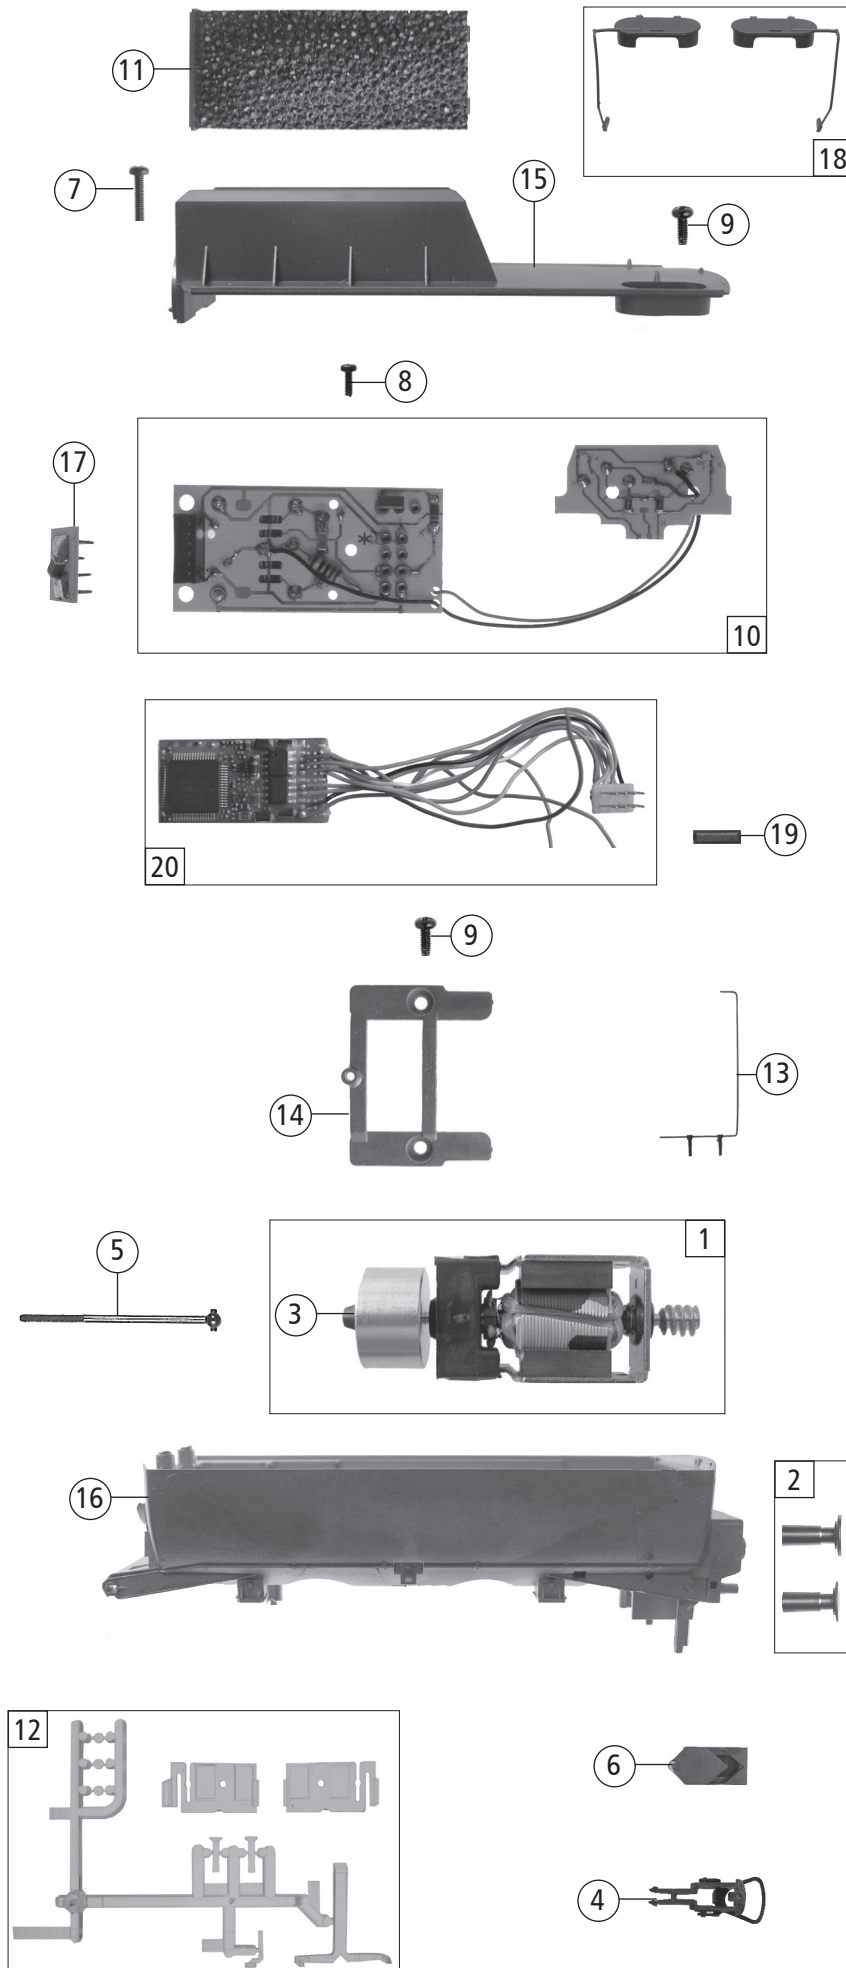

Pos. Nr. Pos.no.	Beschreibung Description	Art.-Nr. Art.no.	Preisgruppe Price bracket
1	Motor Motor	85141	28
2	Puffer rund flach und gewölbt Buffer round flat and curved	136922	8
3	Kardanschale Cardanreception	87129	4
4	Standardkupplung komplett Standard coupling	89246	6
5	Kardanwelle Cardan shaft	109238	5
6	Tenderkuppl. Tender coupling	111829	6
7	GF-Schraube 1,6x6 GF-Screw 1,6x6	114836	3
8	GF-Schraube M 1,6x4 GF-Screw M 1,6x4	114850	3
9	GF-Schraube M2x4 GF-Screw M2x4	114877	3
10	Tenderplatine Tender printed circuit	124971	22
11	Kohle ES Coal	135220	7
12	TS - Fenster + Lichtleiter Part set window + light transmission bar	124986	8
13	Griffstange Tender Handrail tender	124987	8
14	Motorhalter Motor older	125010	6
15	Kohlekasten lackiert Coal box coated	125048	10
16	Wannenkessel Tub boiler	141591	17
17	Brückenstecker mit Kondensator Connector with capacitor	125666	9
18	Wasserdeckel Watercover	124981	6
19	Nummerntafeln Number board	141590	5
Sound			
20	Sounddecoder Sounddecoder	141596	39