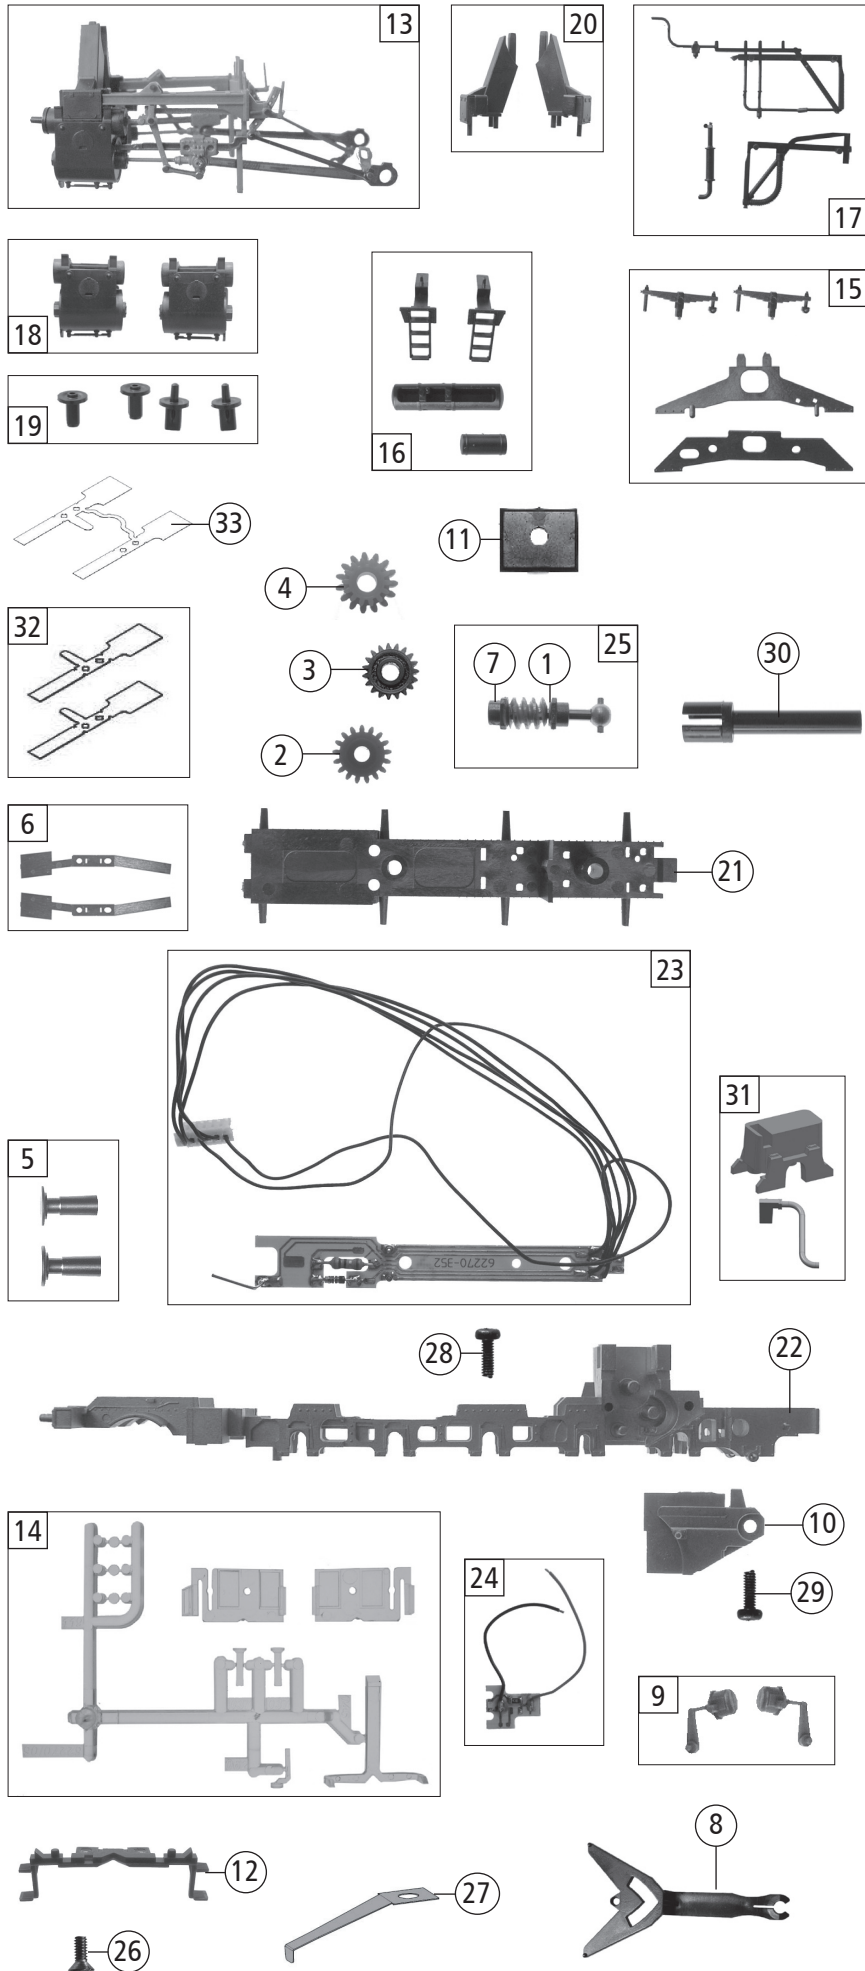

Pos. Nr. Pos.no.	Beschreibung Description	Art.-Nr. Art.no.	Preisgruppe Price bracket
72189	DR BR 52	=	
72190		=	🔊
78190		~	🔊
1	Beilagscheibe 2.1 x 4 / 0.2 mm Washer	86108	3
2	Zahnrad Z=17 Gear Z=17	86409	5
3	Zahnrad Z=19 / M0,4 Gear Z=19 / M0,4	86417	3
4	Schneckenzahnrad 15/14 Worm gear 15/14	86490	5
5	Puffer rund flach und gewölbt Buffer round flat and curved	136922	8
6	Radkontakt links und rechts Wheel contact left and right	124976	6
7	Lager für Schneckenachse Bearing for worm axle	89749	6
8	Lok-Tender Kupplung Loco-tender coupling	110211	8
9	TS-Bremszylinder Part set brake cylinder	100694	9
10	Lokgetriebedeckel Loco gear cover	109406	12
11	Schneckenkammerdeckel Worm cover	111987	4
12	Loktreppe Loco step	123350	4
13	Steuerung kpl. Steering ass.	141589	35
14	TS - Fenster + Lichtleiter Part set window + light transmission bar	124986	8
15	TS - Stützbleche + Federpaket Part set support flanges + spring rod	124992	8
16	TS - D-Kessel, Treppen, Pumpen Part set boiler, steps, pump	124993	8
17	TS - Leitungsgitter + Steck. Part set line lattice...	124994	7
18	Zylinderblock links + rechts Cylinder block left + right	124995	12
19	Schieberkastendeckel vo. + hi. Slidegate valve box cover in front + rear	125000	6
20	Zylinderoberteil links+rechts Cylinder upper section links+rechts	125015	7
21	Platinenabdeckung Plate cover	125017	8
22	Lok Grundrahmen lack. Loco frame coated	141587	16
23	Lokplatine kpl. Printed circuit ass.	125019	20
24	Stirn-LED-Platine kpl. Front -LED-printed circuit compl.	125020	12
25	Schneckensatz kpl. Worm set ass.	125022	13
26	SK-Schraube M1,6x3 SK-Screw M1,6x3	125023	3
27	Vorlaufgestellfeder Spring	125024	3
28	GF-Schraube M 1,6x4 GF-Screw M 1,6x4	114850	3
29	GF-Schraube M2x5 GF-Screw M2x5	114966	3
30	Kardanhülse Cardan bearing	124974	5
31	TS-Abschlämm behälter Part set of blowdown container	135221	6
32	Radkontakt für Steuerung Wheel contact for steering	128920	5
AC-Wechselstrom			
33	Radkontakt für Steuerung Wheel contact for steering	126354	5