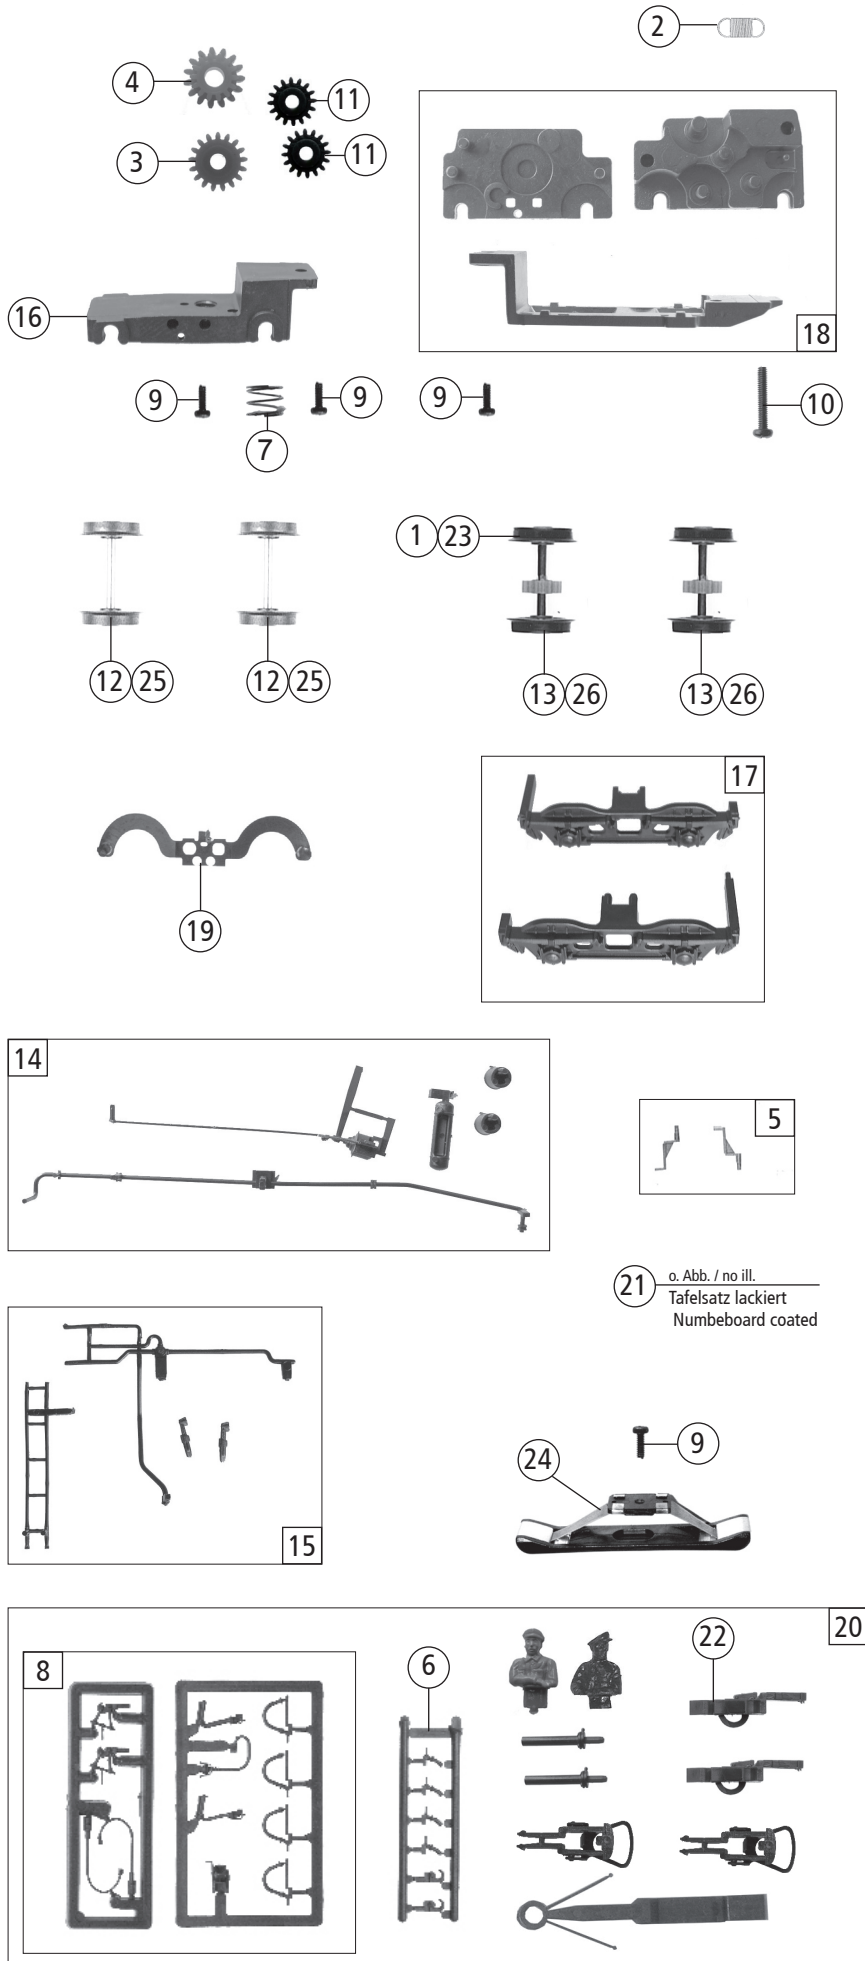

Pos. Nr. Pos.no.	Beschreibung Description	Art.-Nr. Art.no.	Preisgruppe Price bracket
72189	DR BR 52	=	
72190		=	🔊
78190		~	🔊
1	Haftringsatz 10Stk. 10,3-12,8mm Set w.traction tieres 10pieces 10,3-12,8mm	40069	---
2	Zugfeder - 2,5x5,8x0,15 Spring	86208	3
3	Zahnrad Z=17 Gear Z=17	86409	5
4	Schneckenzahnrad 15/14 Worm gear 15/14	86490	5
5	Tritte Steps	100167	8
6	Attrappenrahmen Push in part set	107808	4
7	Druckfeder Spring	108226	3
8	Zubehörrahmensatz Part set	108322	7
9	GF-Schraube M1,6x4 GF-Screw M1,6x4	114850	3
10	GF-Schraube M1,6X10 GF-Screw M1,6X10	114881	3
11	Zahnrad Z=16 Gear Z=16	117617	3
12	Tenderradsatz o.Haftr. o.Zahn Wheelset without gear without traction tieres	124972	10
13	Tenderrads. m.2 Haftr. m.Zahn Wheelset w. gear w. traction tieres	124973	12
14	TS - Tendersteckteile Part set tender	124982	9
15	TS - Leiter,.. Part set ladder, ..	124983	8
16	Laufgestell Part	124984	8
17	Tenderblende 1 + 2 Tender bogie 1 + 2	124985	9
18	TS - Getriebe 3-tlg. Tender Part set gear 3-parts	125008	13
19	Tenderradkontakt Wheel contact tender	125028	3
20	Zurüstbeutel o. Abb. Bag with accessorie no ill.	125041	14
21	Tafelsatz lackiert o. Abb. Numbeboard coated no ill.	141595	12
22	Kurzkupplung short coupler	115550	6
AC-Wechselstrom			
23	Haftringsatz 10Stk. 10,3-12,4mm Set w.traction tieres 10pieces 10,3-12,4mm	40074	---
24	Schleifer 46mm Slider	86031	14
25	Radsatz o. Haftr. o. Zahn. AC Wheelser without gear without traction tieres	125029	10
26	Tenderrads. m. 2 Haftr. m. Zahnrad Wheelset w. gear w. traction tieres	125031	12

Ersatzteile erhalten Sie direkt unter www.roco.cc, bei Ihrem Fachhändler oder Ihrer Landesvertretung:
Spare parts can be ordered directly at www.roco.cc and from your local dealer or country representative.