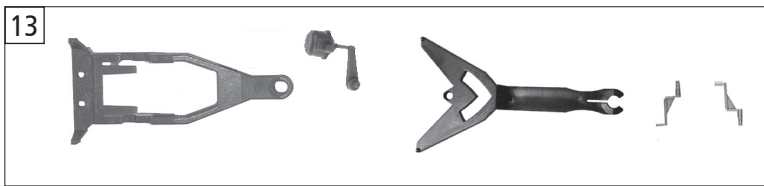

Pos. Nr. Pos.no.	Beschreibung Description	Art.-Nr. Art.no.	Preisgruppe Price bracket
1	GF-Schraube M2x25 Self-tapping screw M2x25	115533	3
2	TS-Stoppel Part set plugs	138069	5
3	TS-Treibstangen Part set of driving rod	134762	18
4	Vorlaufgestell komplett Pilot frame ass.	100157	17
5	Vorlaufradsatz Wheelset	90689	9
6	Bremsgestänge Brake leverage	100153	3
7	Bremsrahmen Brake frame	100274	12
8	GF-Schraube M2x4 GF-Screw M2x4	114877	3
9	Radsatz kleines Gewicht o.Z. Wheel set small weight	131593	12
10	Radsatz mit mittlerem Gewicht Wheel set with middle weight	131594	12
11	Radsatz mit großem Gewicht Wheel set with large weight	131595	12
12	Radsatz mit mittlerem Gewicht Wheel set with middle weight	131596	12
13	Teilesatz Part set	120210	13