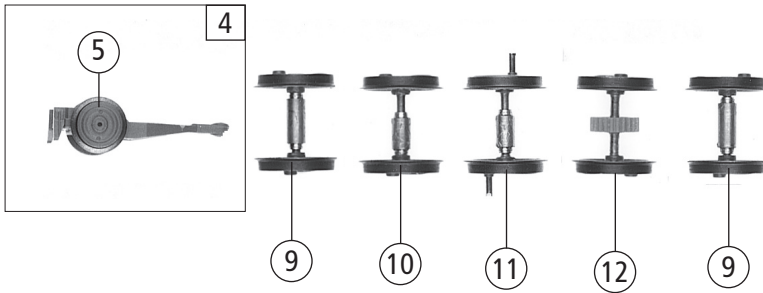

Pos. Nr. Pos.no.	Beschreibung Description	Art.-Nr. Art.no.	Preisgruppe Price bracket
1	GF-Schraube M2x25 Self-tapping screw M2x25	115533	3
2	TS-Stoppel Part set plugs	138069	5
3	TS-Treibstangen Part set of driving rod	134762	18
4	Vorlaufgestell komplett Pilot frame ass.	100157	17
5	Vorlaufradsatz Wheelset	90689	9
6	Bremsgestänge Brake leverage	100153	3
7	Bremsrahmen Brake frame	100274	12
8	GF-Schraube M2x4 GF-Screw M2x4	114877	3
9	Radsatz kleines Gewicht o.Z. Wheel set small weight	131593	12
10	Radsatz mit mittlerem Gewicht Wheel set with middle weight	131594	12
11	Radsatz mit großem Gewicht Wheel set with large weight	131595	12
12	Radsatz mit mittlerem Gewicht Wheel set with middle weight	131596	12
13	Teilesatz Part set	120210	13