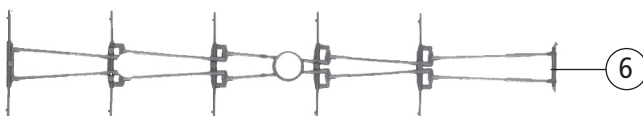

Pos. Nr. Pos.no.	Beschreibung Description	Art.-Nr. Art.no.	Preisgruppe Price bracket
1	GF-Schraube M2x25 Self-tapping screw M2x25	115533	3
2	TS-Stoppel Part set plugs	138069	5
3	TS-Treibstangen Part set of driving rod	134762	18
4	Vorlaufgestell komplett Pilot frame ass.	100157	17
5	Vorlaufradsatz Wheelset	90689	9
6	Bremsgestänge Brake leverage	100153	3
7	Bremsrahmen Brake frame	100274	12
8	GF-Schraube M2x4 GF-Screw M2x4	114877	3
9	Radsatz kleines Gewicht o.Z. Wheel set small weight	131593	12
10	Radsatz mit mittlerem Gewicht Wheel set with middle weight	131594	12
11	Radsatz mit großem Gewicht Wheel set with large weight	131595	12
12	Radsatz mit mittlerem Gewicht Wheel set with middle weight	131596	12
13	Teilesatz Part set	120210	13